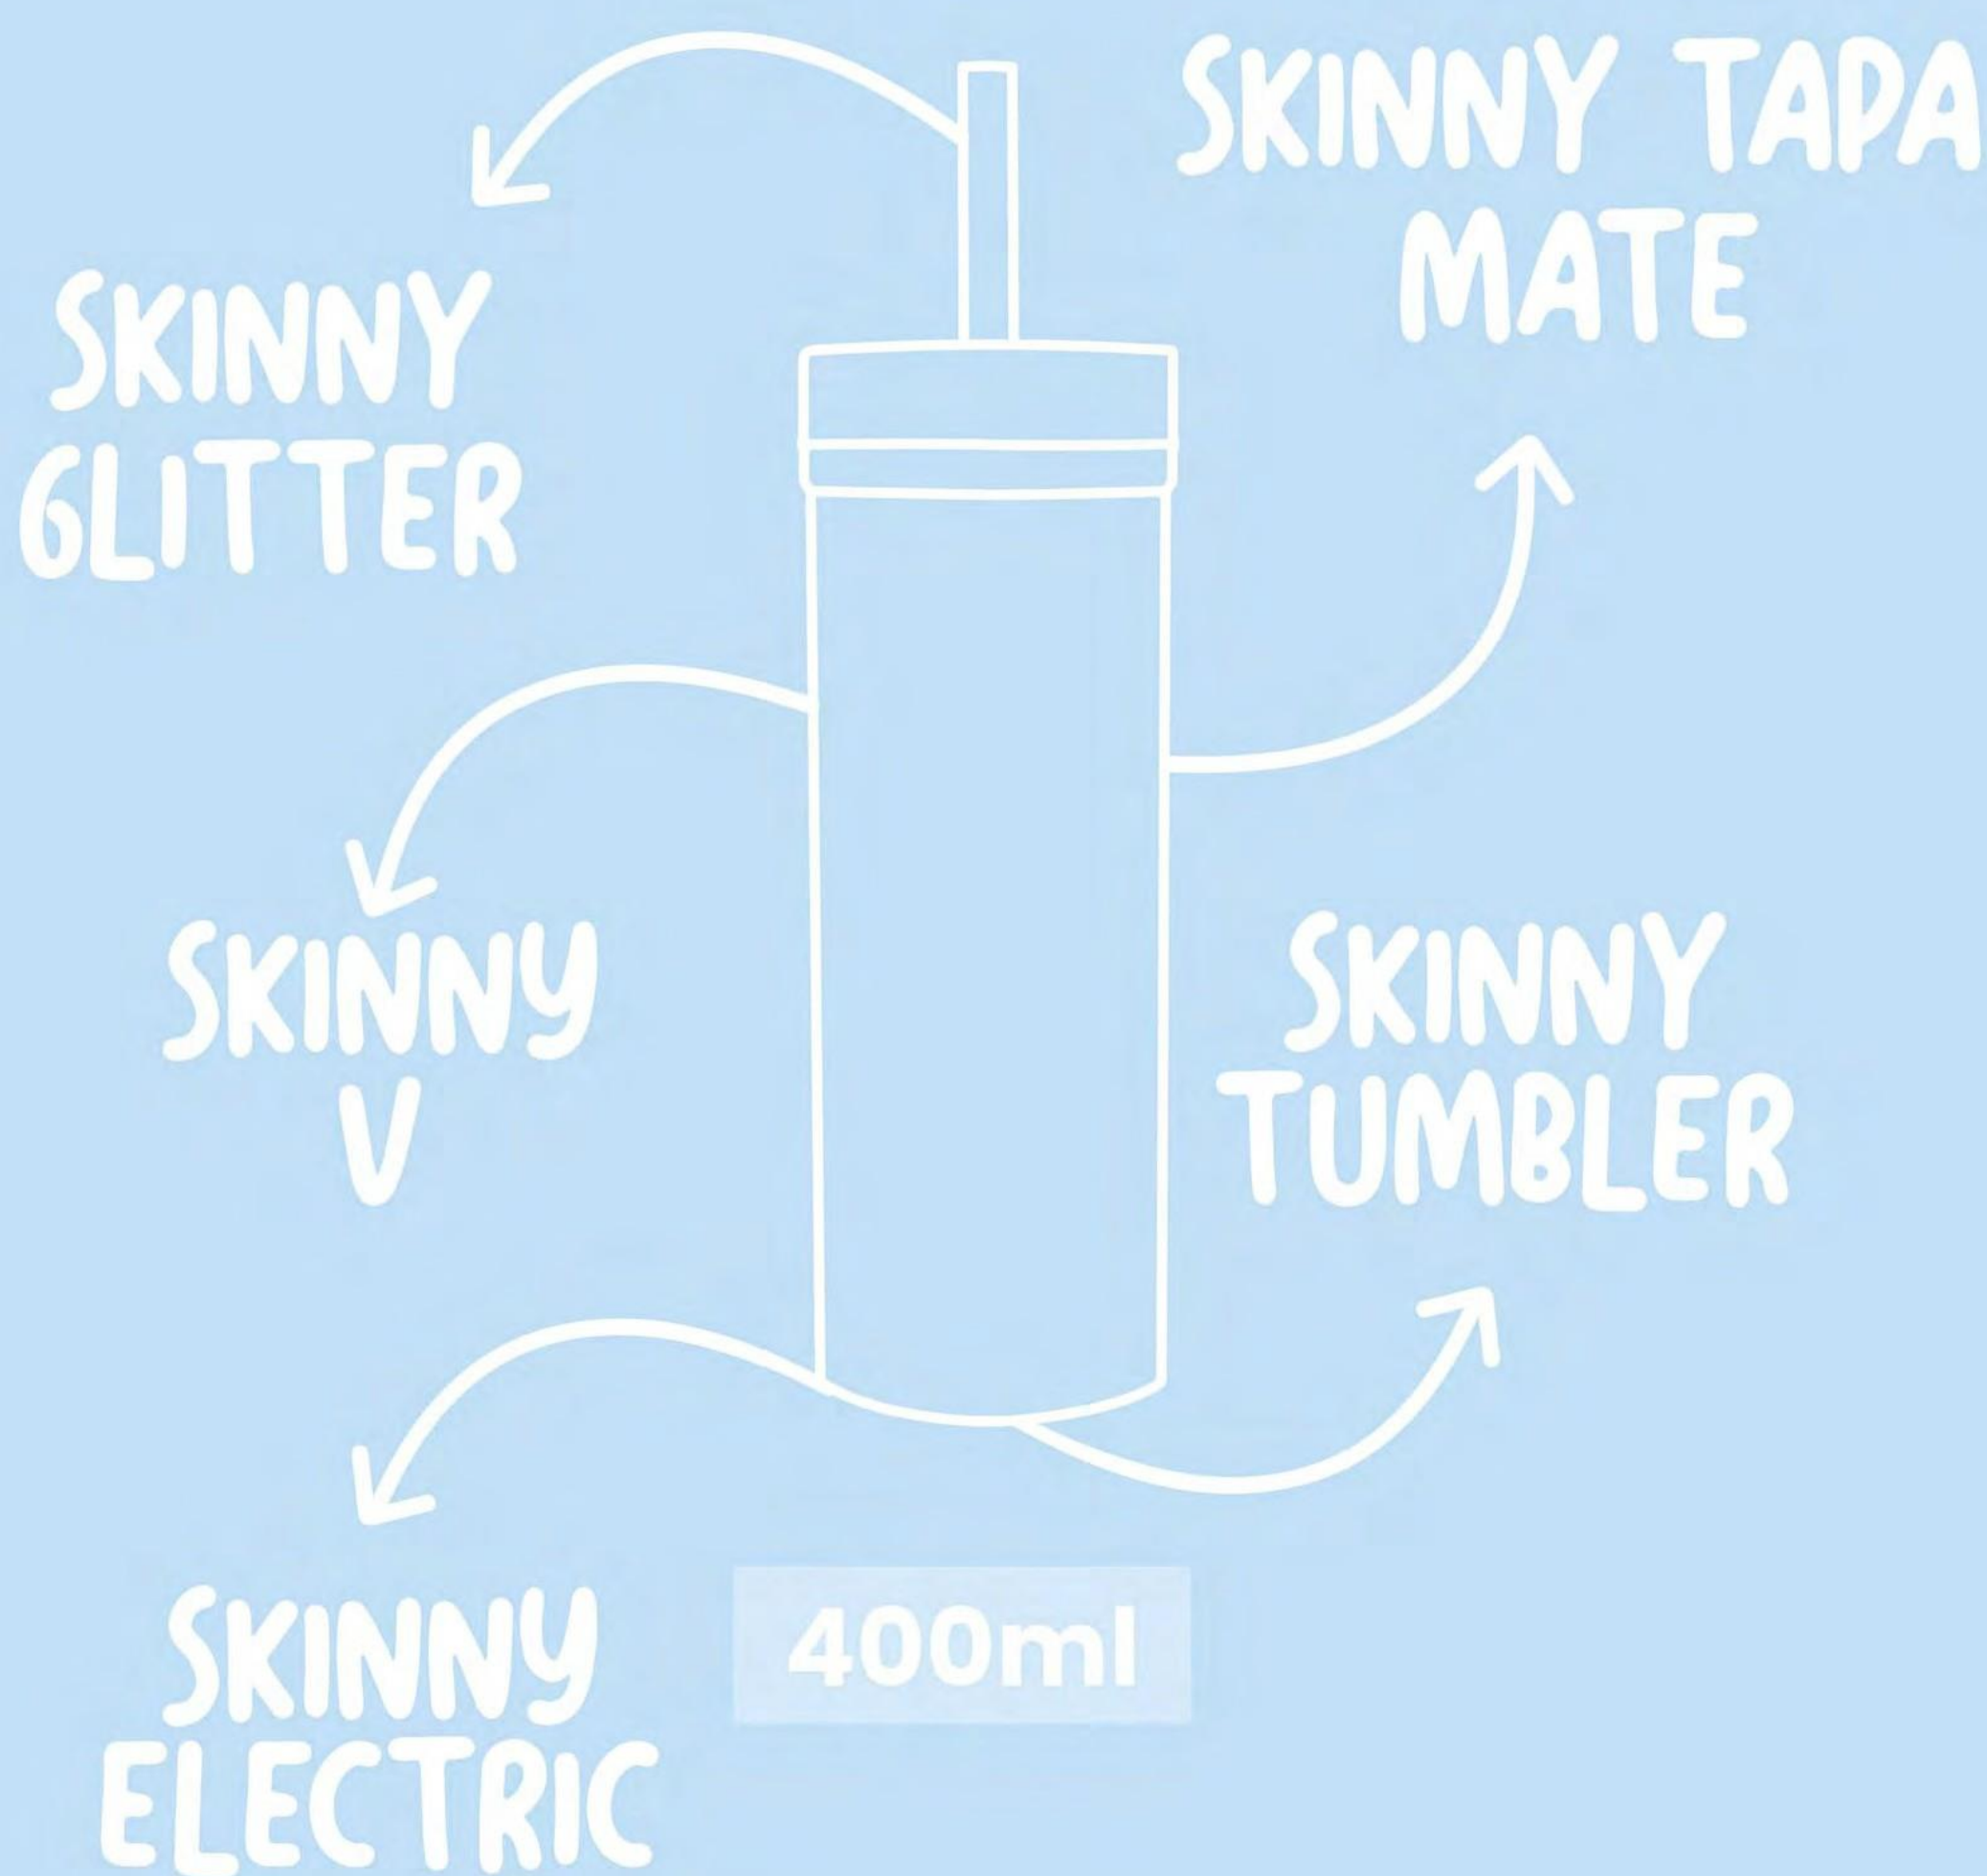

Combinación
Classic 710

A
NEGRO

B
AQUA

D
ARCOIRIS

E
MULTICOLOR
SUAVE

F
BLANCO

H
ARCOIRIS NEON

ESTOS MODELOS SE PUEDEN
COMBINAR EN LA MISMA CAJA