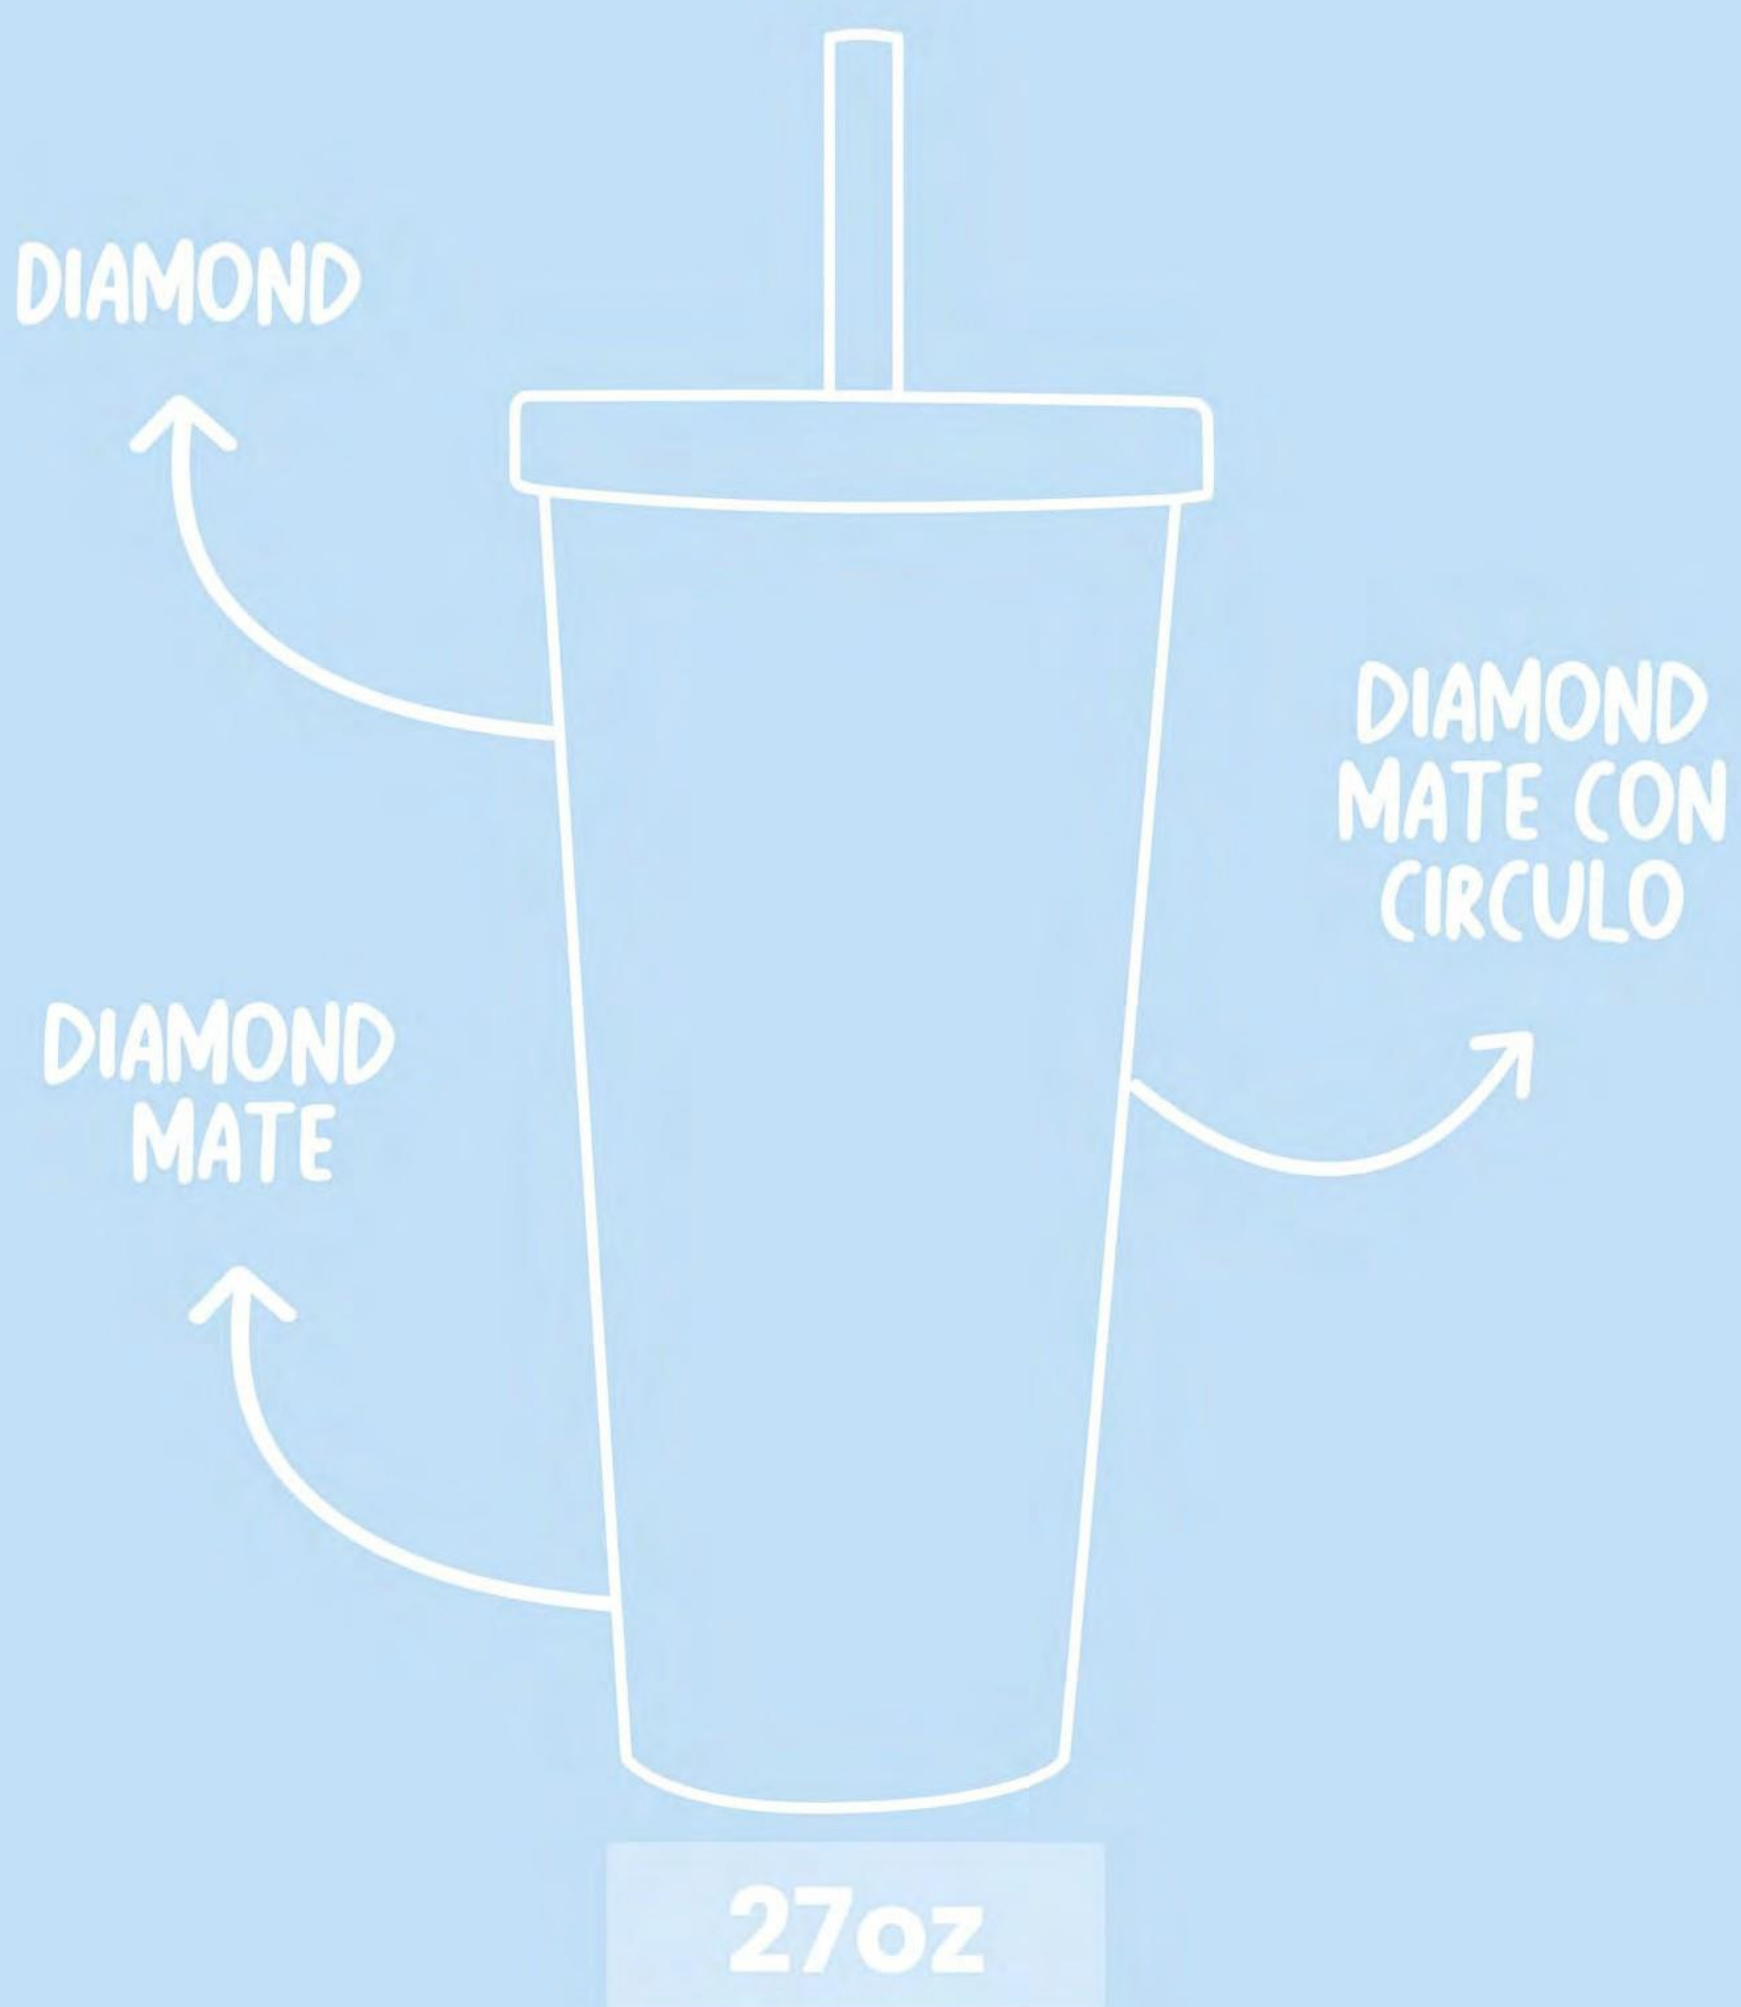

#8
MAGENTA

#9
MORADO

#10
ROJO

**ESTOS MODELOS SE PUEDEN
COMBINAR EN LA MISMA CAJA**

LAS CAJAS CON MODELOS COMBINADOS TIENEN EL COSTO DEL MODELO SELECCIONADO CON MAYOR COSTO.

A22034-T

CAJA 24 PIEZAS
\$6,240

Diamond Glow 27oz