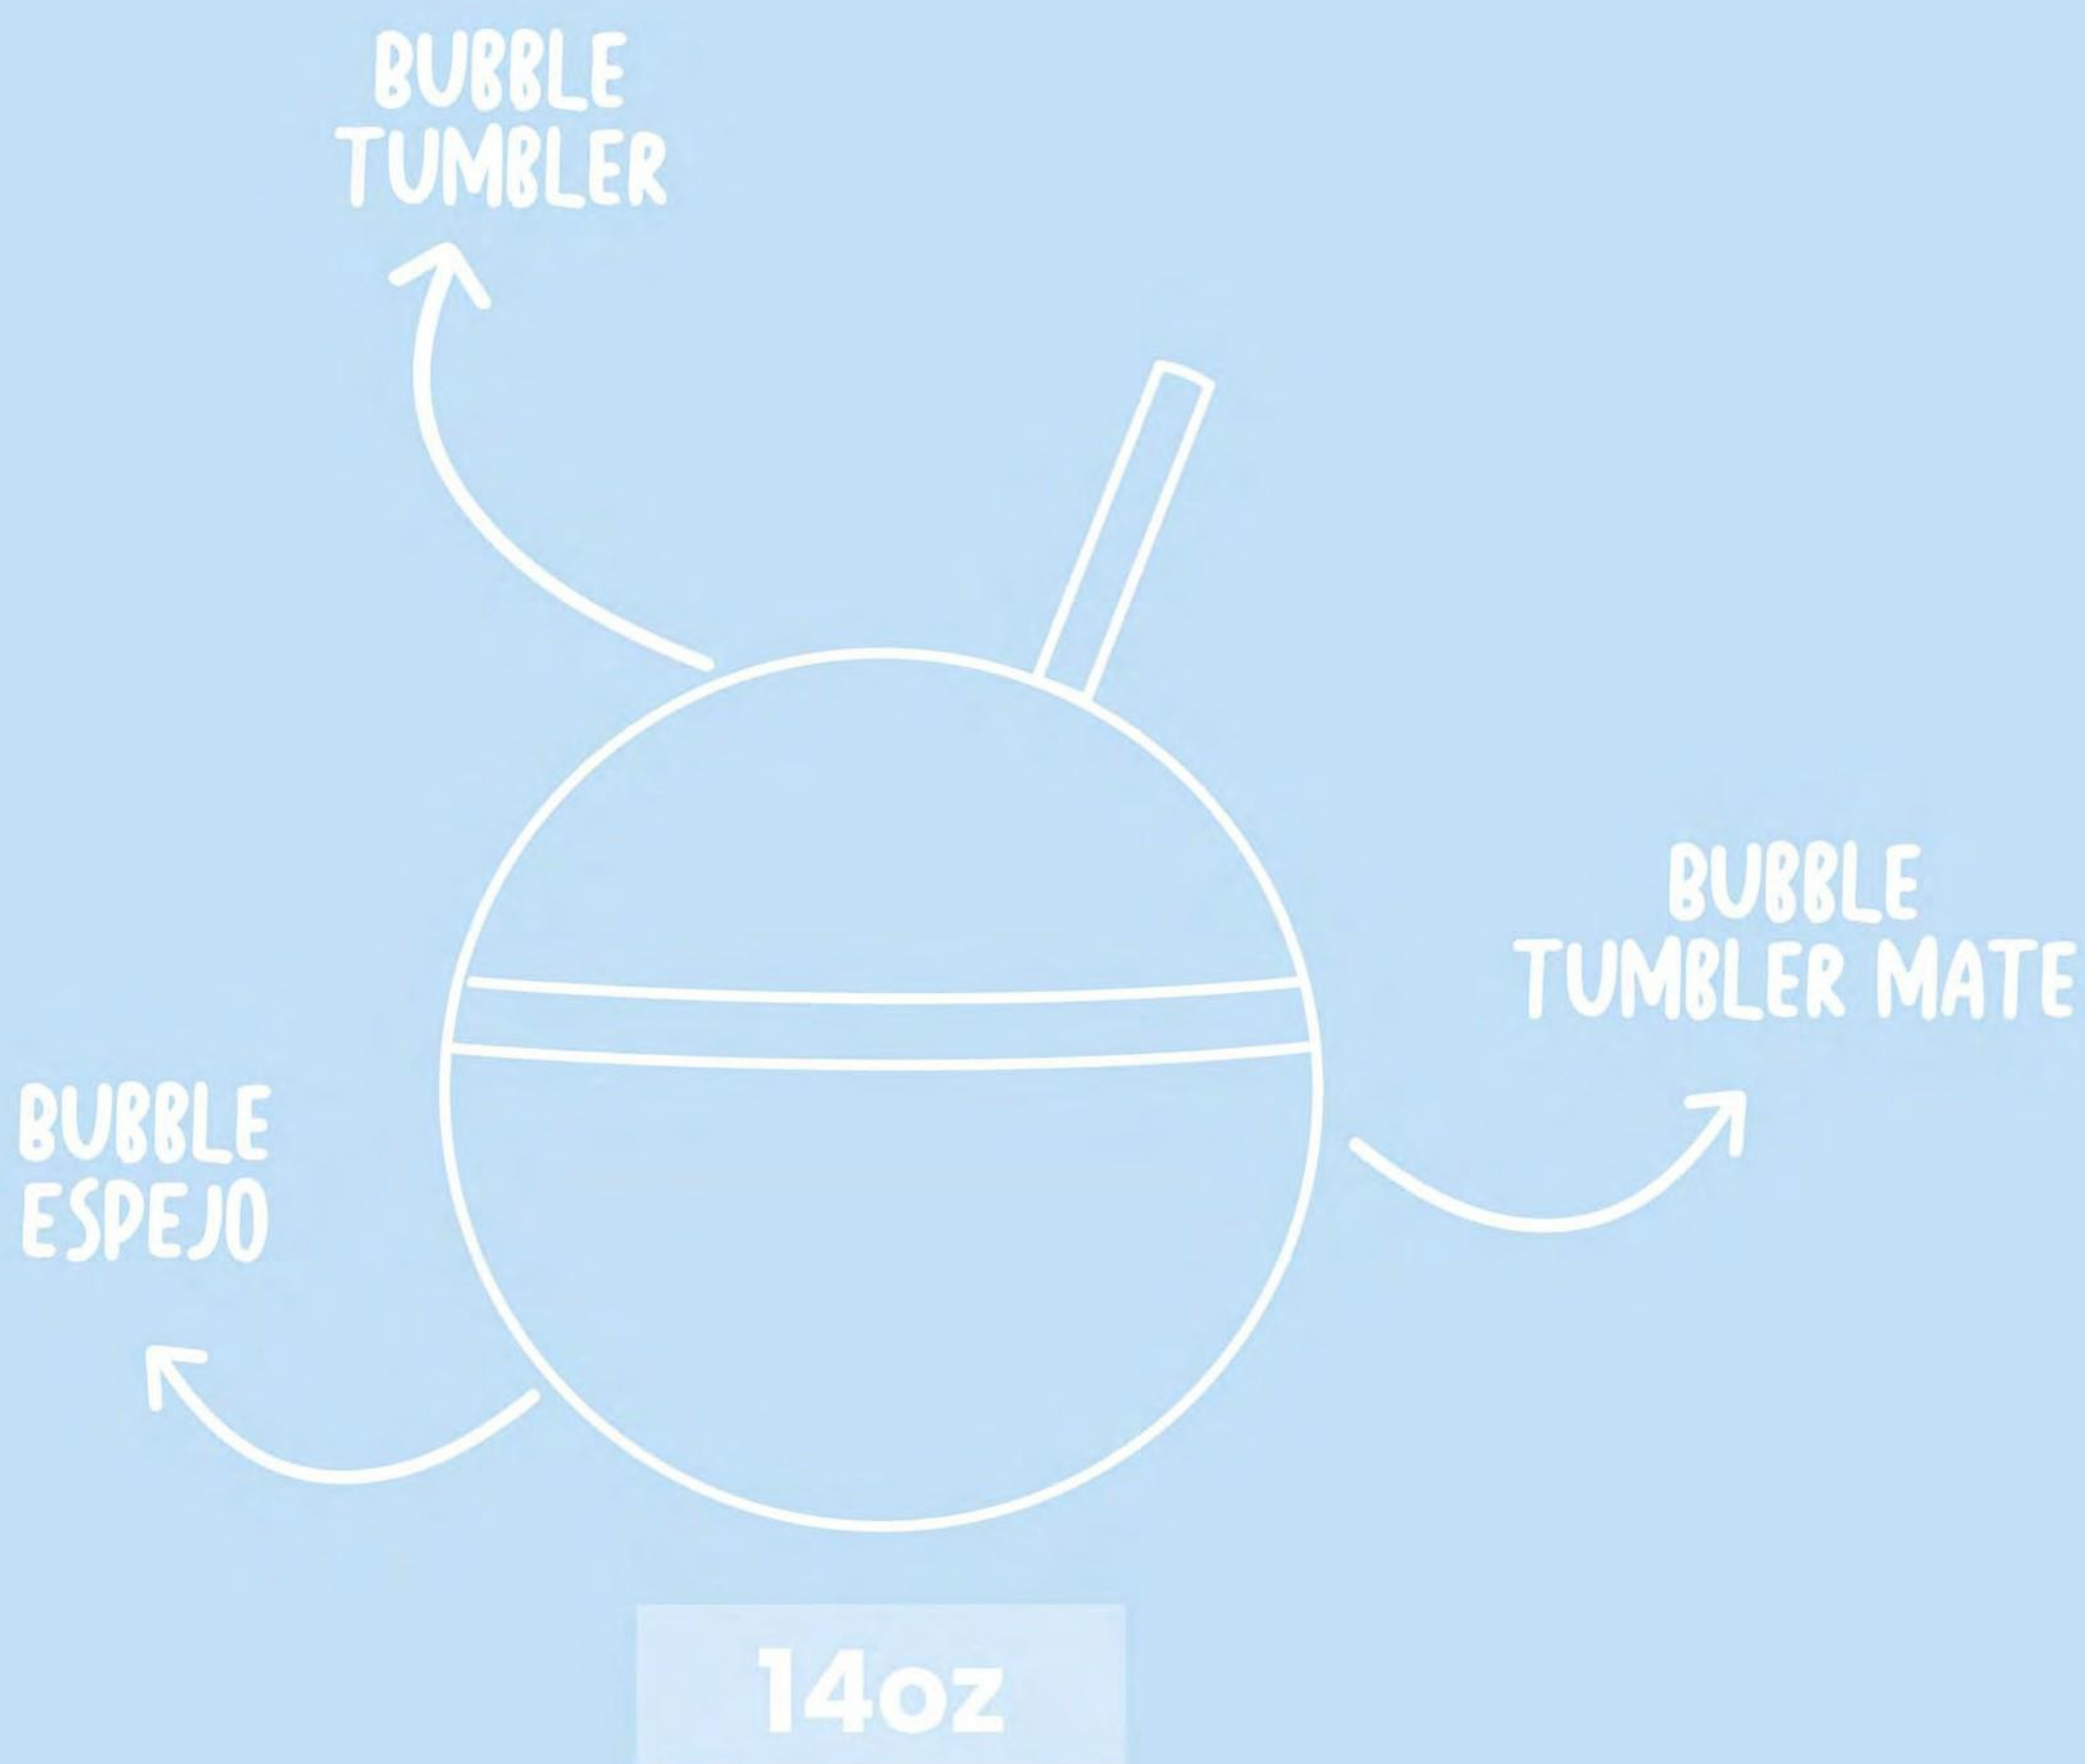

D
MENTA

E
AQUA

G
DORADO

H
PLATEADO

Combinación Bubble

ESTOS MODELOS SE PUEDEN
COMBINAR EN LA MISMA CAJA

LAS CAJAS CON MODELOS COMBINADOS TIENEN EL
COSTO DEL MODELO SELECCIONADO CON MAYOR COSTO.

C20043-UV